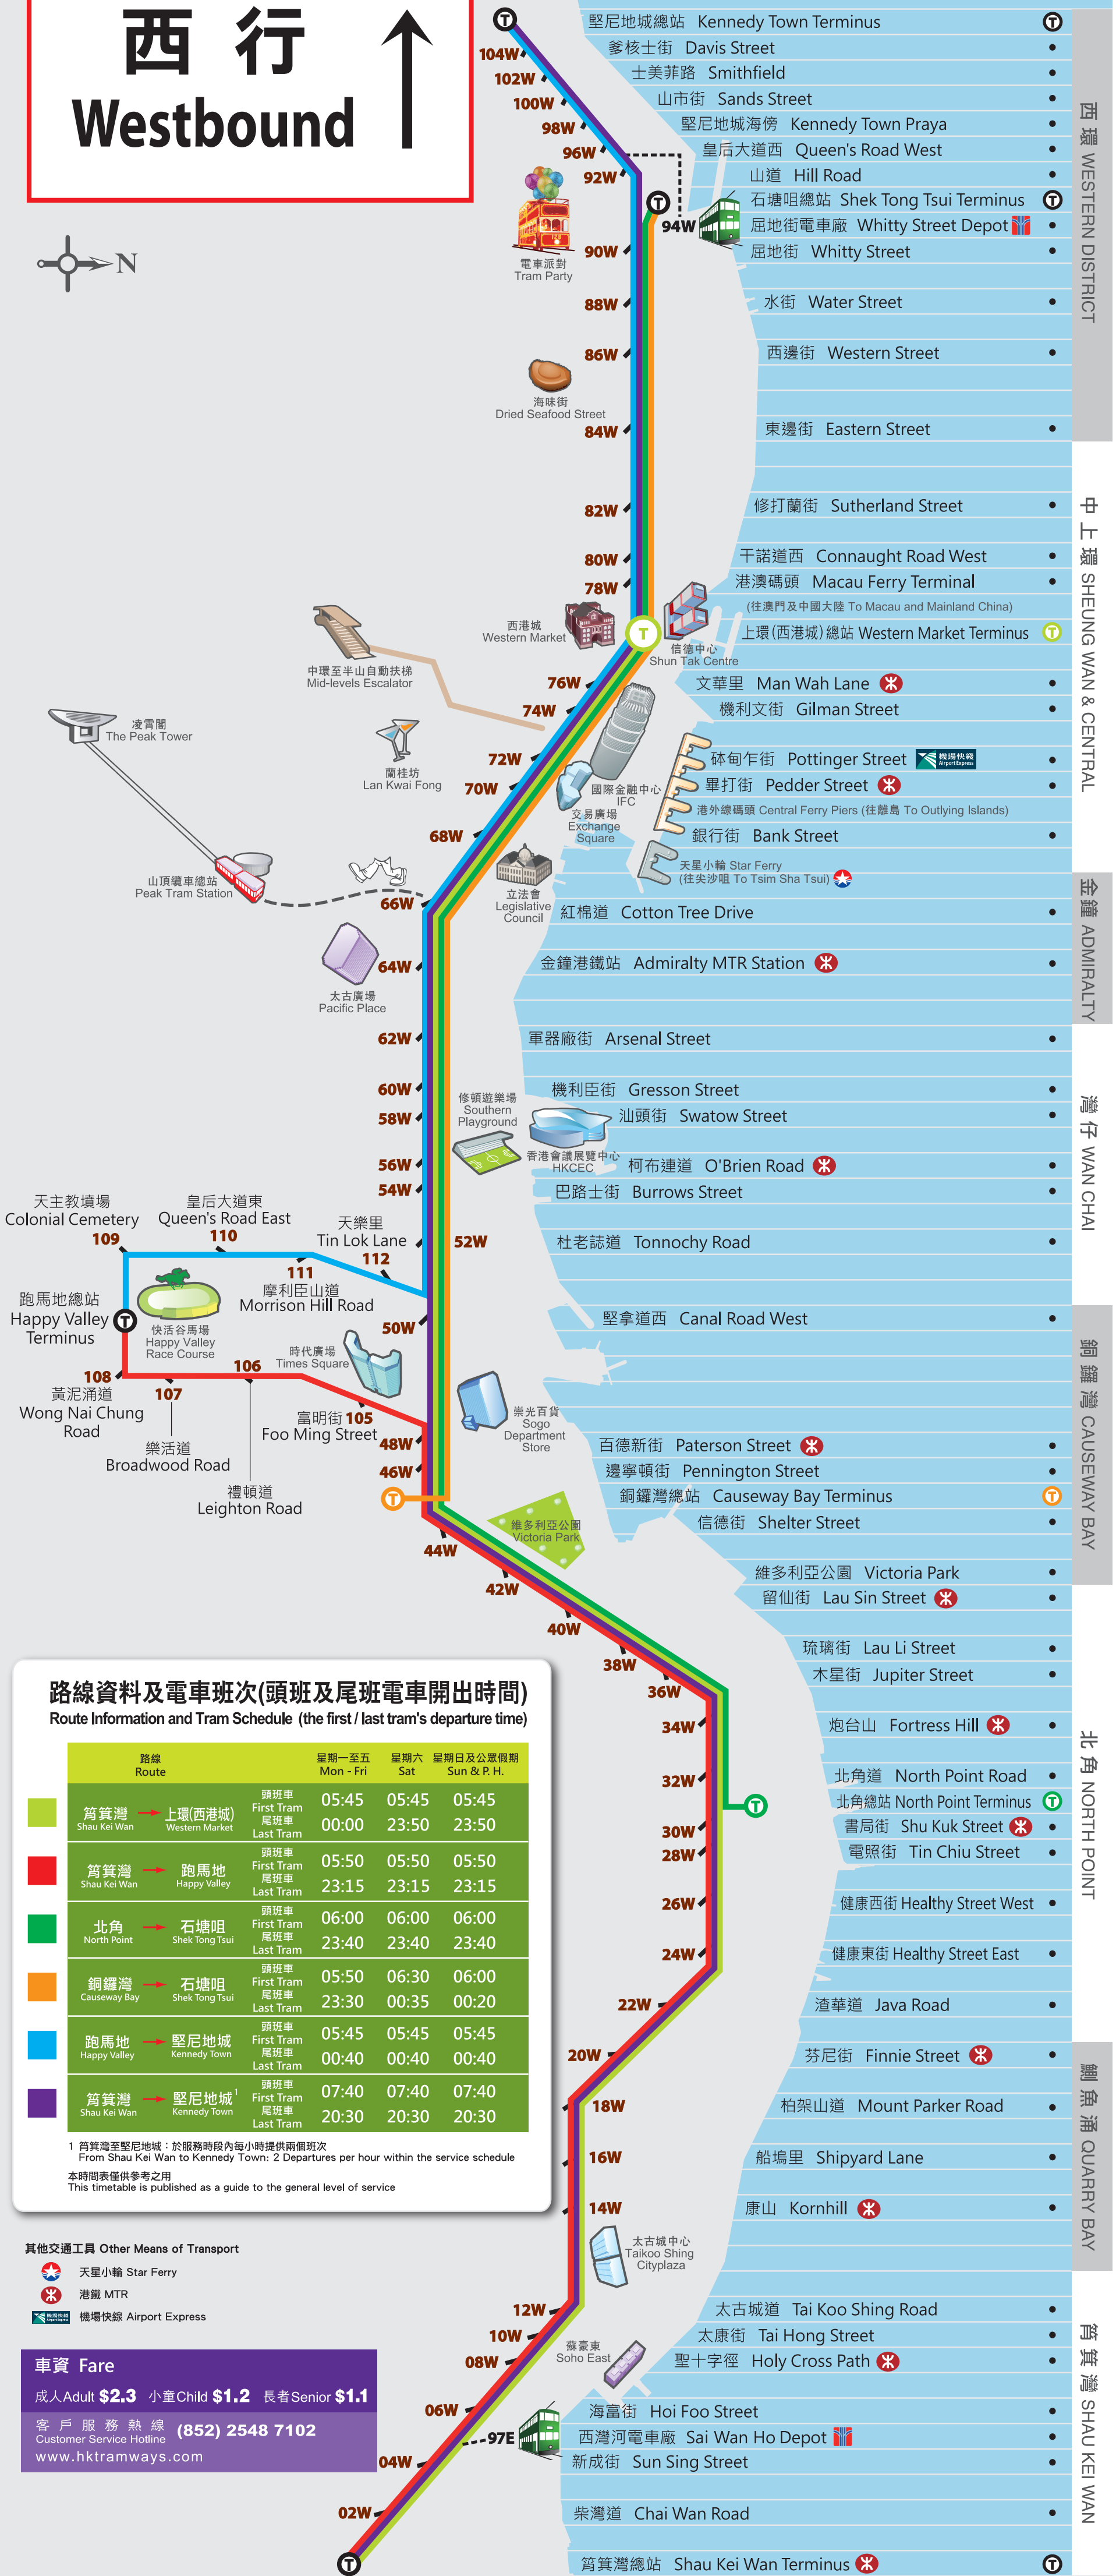

西行 Westbound

路線資料及電車班次(頭班及尾班電車開出時間) Route Information and Tram Schedule (the first / last tram's departure time)

路線 Route	頭班車 First Tram	尾班車 Last Tram	星期一至五 Mon - Fri	星期六 Sat	星期日及公眾假期 Sun & P.H.
筲箕灣 → 上環(西港城) Shau Kei Wan → Western Market	05:45	00:00	05:45	05:45	05:45
筲箕灣 → 跑馬地 Shau Kei Wan → Happy Valley	05:50	23:15	05:50	05:50	05:50
北角 → 石塘咀 North Point → Shek Tong Tsui	06:00	23:40	06:00	06:00	06:00
銅鑼灣 → 石塘咀 Causeway Bay → Shek Tong Tsui	05:50	23:30	06:30	00:35	06:00
跑馬地 → 堅尼地城 Happy Valley → Kennedy Town	05:45	00:40	05:45	00:40	00:40
筲箕灣 → 堅尼地城 ¹ Shau Kei Wan → Kennedy Town	07:40	20:30	07:40	07:40	07:40

¹ 筲箕灣至堅尼地城：於服務時段內每小時提供兩個班次
From Shau Kei Wan to Kennedy Town: 2 Departures per hour within the service schedule

本時間表僅供參考之用
This timetable is published as a guide to the general level of service

其他交通工具 Other Means of Transport

- 天星小輪 Star Ferry
- 港鐵 MTR
- 機場快線 Airport Express

車資 Fare

成人 Adult **\$2.3** 小童 Child **\$1.2** 長者 Senior **\$1.1**

客戶服務熱線 (852) 2548 7102
Customer Service Hotline
www.hktramways.com