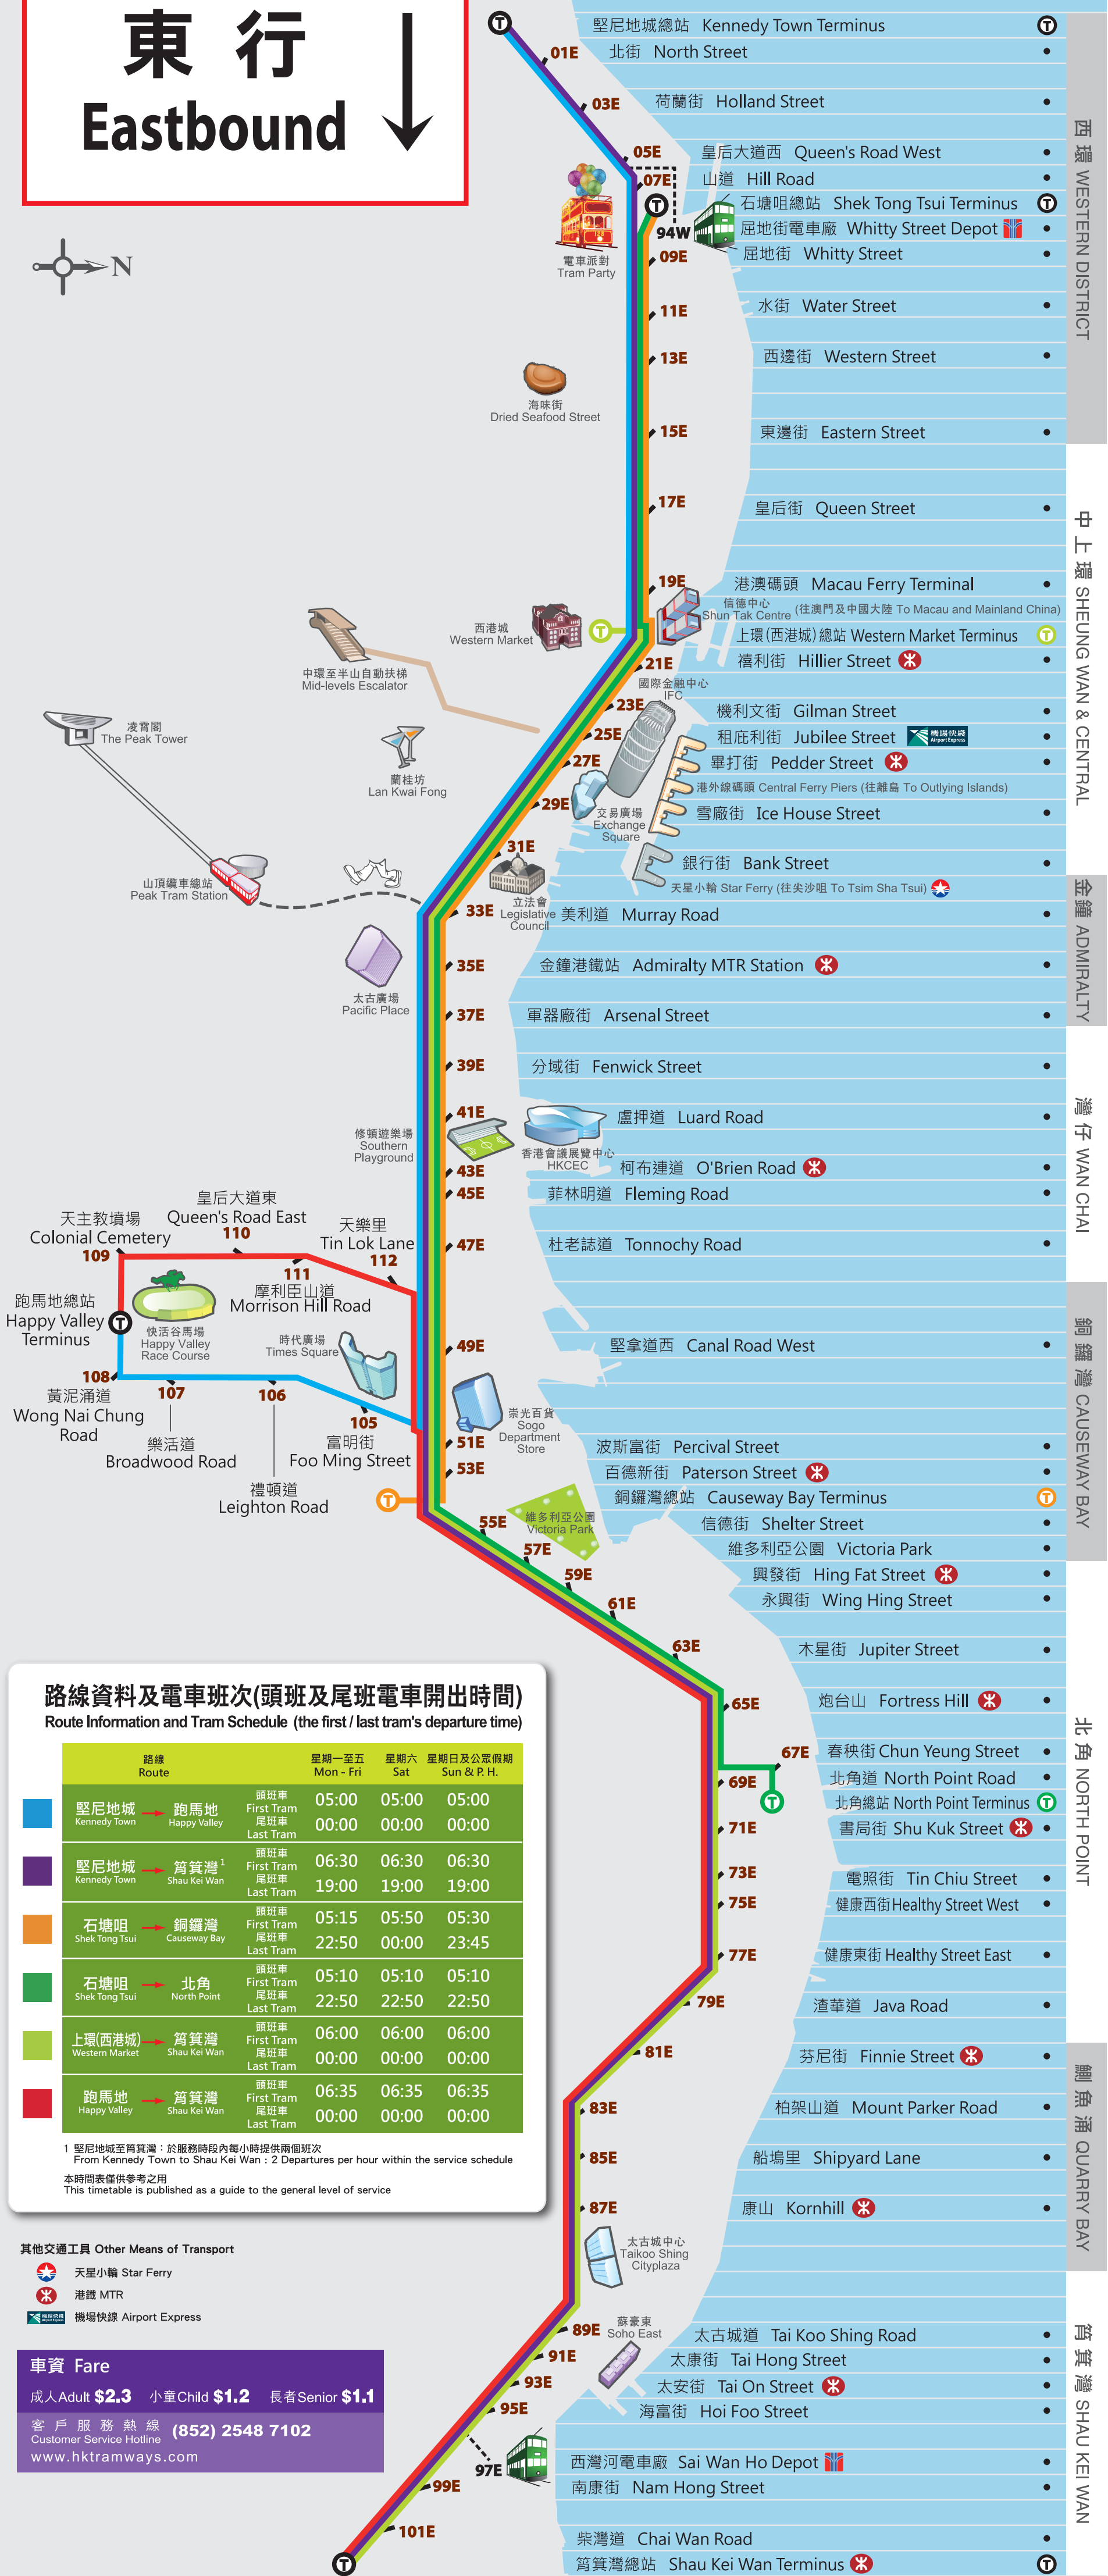

東行 Eastbound

路線資料及電車班次(頭班及尾班電車開出時間) Route Information and Tram Schedule (the first / last tram's departure time)

路線 Route	頭班車 First Tram	尾班車 Last Tram	星期一至五 Mon - Fri	星期六 Sat	星期日及公眾假期 Sun & P.H.
堅尼地城 → 跑馬地 Kennedy Town → Happy Valley	05:00	00:00	05:00	05:00	05:00
堅尼地城 → 筲箕灣 ¹ Kennedy Town → Shau Kei Wan	06:30	19:00	06:30	06:30	06:30
石塘咀 → 銅鑼灣 Shek Tong Tsui → Causeway Bay	05:15	22:50	05:50	00:00	05:30
石塘咀 → 北角 Shek Tong Tsui → North Point	05:10	22:50	05:10	22:50	05:10
上環(西港城) → 筲箕灣 Western Market → Shau Kei Wan	06:00	00:00	06:00	00:00	06:00
跑馬地 → 筲箕灣 Happy Valley → Shau Kei Wan	06:35	00:00	06:35	00:00	06:35

¹ 堅尼地城至筲箕灣：於服務時段內每小時提供兩個班次
From Kennedy Town to Shau Kei Wan : 2 Departures per hour within the service schedule
本時間表僅供參考之用
This timetable is published as a guide to the general level of service

其他交通工具 Other Means of Transport